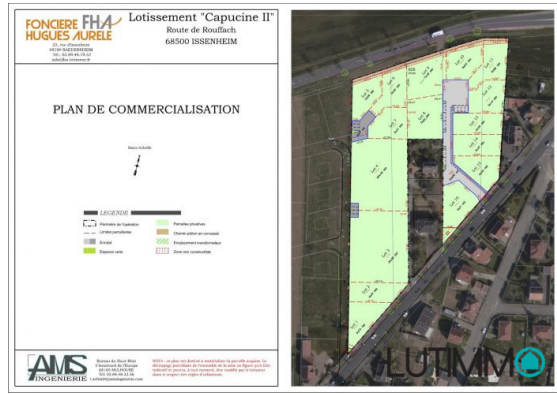

SARL au capital de 100 000 € • SIRET 50504173100041 • TVA FR 46 505041731 • Carte pro CPI 6802 2018 000 037 555 délivrée par CCI Alsace Métropole 0 • N° RCP 119086618 P auprès de MMA PRO PME
Document non contractuel